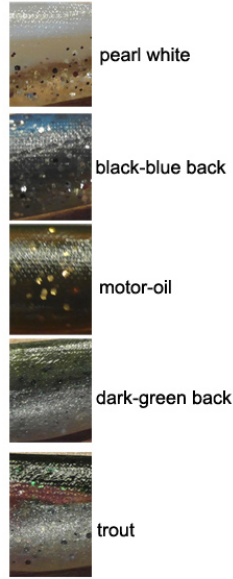

Ä

Ä

Wenn ein Gummifisch durch das Wasser gezogen wird, bewegt sich sein Schaufelschwanz durch die Form hin und her, taumelt und erzeugt somit Wellen im Wasser, die ein Raubfisch über das Seitenlinienorgan wahrnimmt. Dadurch, dass man einen Jigkopf zum Angeln mit Gummifisch verwendet, sinkt der Kunststoffköder auf den Grund, springt leicht, sinkt wieder,... Dadurch hat ein sich in der Nähe befindender Raubfisch den Eindruck, dass ein kranker, schwacher Fisch in seiner Nähe ist und fängt an, auf den Fisch loszuschwimmen und zuzupacken. Der Köder wird ausgeworfen, wenn er zum Grund gesunken ist, ca. 15-20cm eingezogen und mit kurzen und ruckartigen Bewegungen mit der Rutenspitze leicht nach oben gezupft und wieder absinken gelassen. In der Absinkphase ist die Wahrscheinlichkeit am höchsten, dass ein Jäger anbeißt.

Richtgrößen:

Hecht: 9-20cm

Zander: 7-18cm

Barsch: 5-12cm

Forelle: 3-6cm

Â

4 Grössen Gummifische von www.fischerhaken.ch

5 Farben