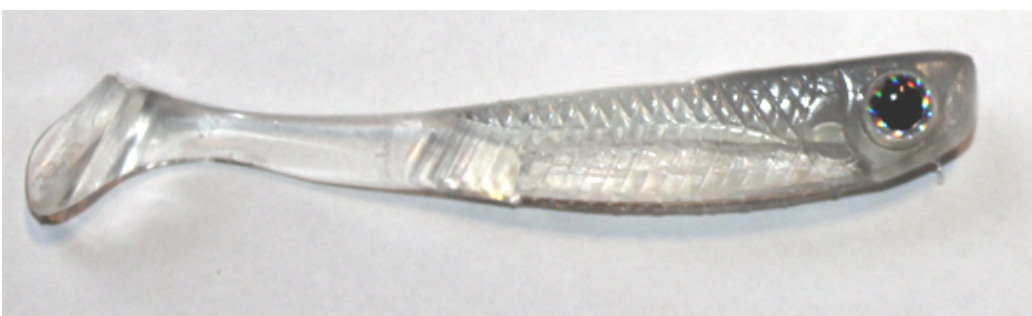

### 6 Stk. Eye-Trout 7cm white

SFr.5.80

**Menge: 6 Stk**

**Preis pro Set = 1 Set mit 6 Stk**

**Farbe: white**

**Größe: 7cm / 2.8 Inch**

**Gewicht: 3.2g**

Â

**Besonderes: Die Eye-Trout haben eine Ausnahme unten am Körper. Dies ist ideal für die Montage von Tiroler und für Jighaken, da diese optimal platziert werden können.**

Â

Wenn ein Gummifisch durch das Wasser gezogen wird, bewegt sich sein Schaufelschwanz durch die Form hin und her, taumelt und erzeugt somit Wellen im Wasser, die ein Raubfisch über das Seitenlinienorgan wahrnimmt. Dadurch, dass man einen Jigkopf zum Angeln mit Gummifisch verwendet, sinkt der Kunststoffkörper auf den Grund, springt leicht, sinkt wieder,... Dadurch hat ein sich in der Nähe befindender Raubfisch den Eindruck, dass ein kranker, schwacher Fisch in seiner Nähe ist und zwingt an, auf den Fisch loszuschwimmen und zuzupacken. Der Körper wird ausgeworfen, wenn er zum Grund gesunken ist, ca. 15-20cm eingezogen und mit kurzen und ruckartigen Bewegungen mit der Rutenspitze leicht nach oben gezupft und wieder absinken gelassen. In der Absinkphase ist die Wahrscheinlichkeit am höchsten, dass ein Jäger anbeißt.

Richtgrößen:

Hecht: 9-20cm

Zander: 7-18cm

Barsch: 5-12cm

Forelle: 3-6cm

Â

Â

Â